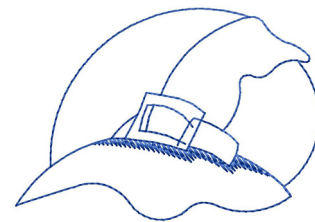

**Name:** Witch Hat Machine Embroidery Design

**SKU:** GSD01-RED563

**Brand:** Grand Slam Designs

**Unique Colors:** 13 (1 color Stops)