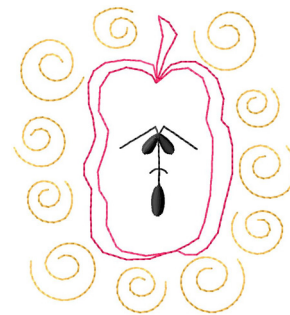

**Name:** Apple Machine Embroidery Design

**SKU:** GSD01-RED559

**Brand:** Grand Slam Designs

**Unique Colors:** 13 (3 color Stops)