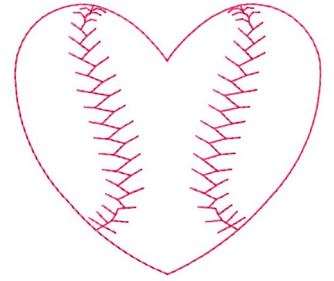

**Name:** Heart Baseball

**SKU:** GSD01-RED1051

**Brand:** Grand Slam Designs

**Unique Colors:** 13 (1 color Stops)