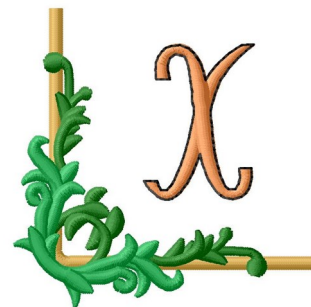

**Name:** Vining Corner X Machine Embroidery Design

**SKU:** GSD01-RCORNERX

**Brand:** Grand Slam Designs

**Unique Colors:** 13 (5 color Stops)