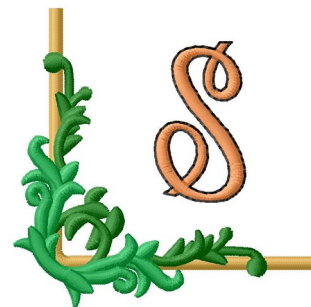

**Name:** Vining Corner S Machine Embroidery Design

**SKU:** GSD01-RCORNERS

**Brand:** Grand Slam Designs

**Unique Colors:** 13 (5 color Stops)