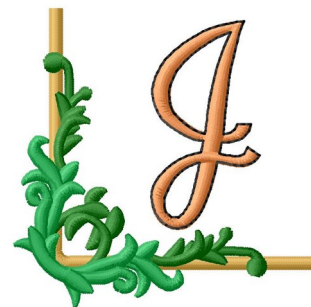

**Name:** Vining Corner J Machine Embroidery Design

**SKU:** GSD01-RCORNERJ

**Brand:** Grand Slam Designs

**Unique Colors:** 13 (5 color Stops)