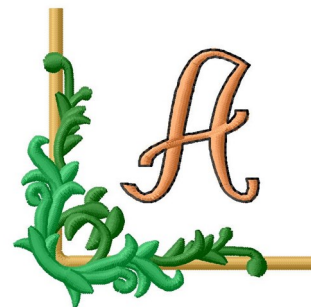

**Name:** Vining Corner A Machine Embroidery Design

**SKU:** GSD01-RCORNERA

**Brand:** Grand Slam Designs

**Unique Colors:** 13 (5 color Stops)