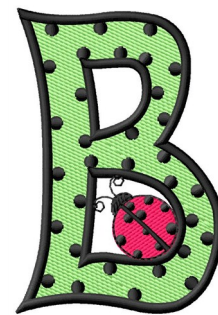

**Name:** Ladybug Letter B Machine Embroidery Design

**SKU:** GSD01-RBUGB

**Brand:** Grand Slam Designs

**Unique Colors:** 13 (4 color Stops)