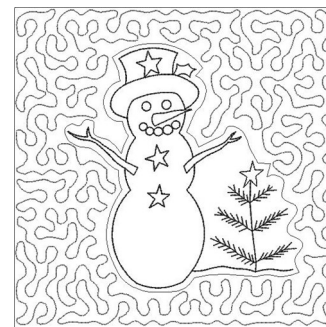

**Name:** Snowman Quilt Block

**SKU:** GSD01-QUILT56

**Brand:** Grand Slam Designs

**Unique Colors:** 13 (1 color Stops)