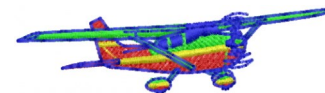

**Name:** Airplane Machine Embroidery Design

**SKU:** DS01-Plane\_Four

**Brand:** DataStitch

**Unique Colors:** 13 (4 color Stops)

## Unique Colors

	<b>Color Name (Color Code)</b>	<b>Manufacturer - Type</b>
	Super White (1001) [No Color Selected]	madeira - rayon
	Dusty Lilac (1263) [No Color Selected]	madeira - rayon
	Crocus (286)	Exquisite - Polyester 1000m