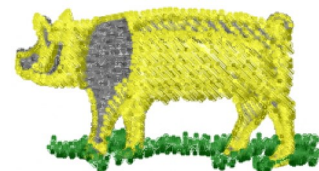

**Name:** Pig

**SKU:** DS01-Pig

**Brand:** DataStitch

**Unique Colors:** 13 (4 color Stops)

## Unique Colors

	<b>Color Name (Color Code)</b>	<b>Manufacturer - Type</b>
	Super White (1001) [No Color Selected]	madeira - rayon
	Dusty Lilac (1263) [No Color Selected]	madeira - rayon
	Crocus (286)	Exquisite - Polyester 1000m