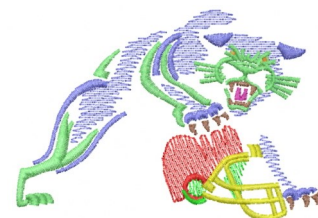

**Name:** Panther Mascot Machine Embroidery Design

**SKU:** DS01-Panther\_Mascot

**Brand:** DataStitch

**Unique Colors:** 13 (8 color Stops)