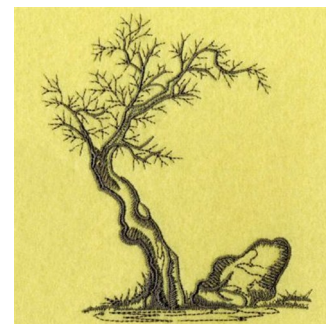

**Name:** Tree & Rock Machine Embroidery Design

**SKU:** PRE01-PME0340\_009

**Brand:** Premium Embroidery

**Unique Colors:** 13 (1 color Stops)