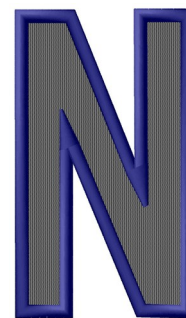

**Name:** Plain Letter N Machine Embroidery Design

**SKU:** GSD01-PLAINN

**Brand:** Grand Slam Designs

**Unique Colors:** 13 (3 color Stops)