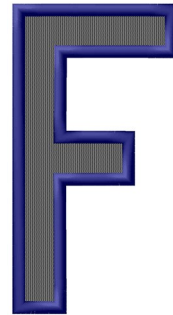

**Name:** Plain Letter F Machine Embroidery Design

**SKU:** GSD01-PLAINF

**Brand:** Grand Slam Designs

**Unique Colors:** 13 (3 color Stops)