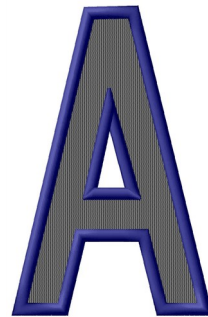

**Name:** Plain Letter A Machine Embroidery Design

**SKU:** GSD01-PLAINA

**Brand:** Grand Slam Designs

**Unique Colors:** 13 (3 color Stops)