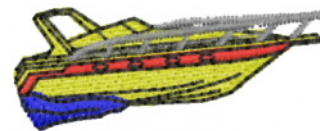

**Name:** Ocean boat cruiser Machine Embroidery Design

**SKU:** DS01-Ocean\_boat\_cruiser

**Brand:** DataStitch

**Unique Colors:** 13 (5 color Stops)