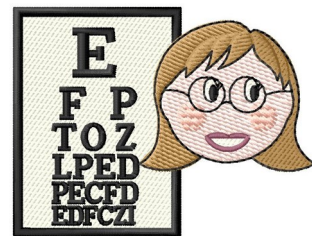

**Name:** Lady Eye Doctor Machine Embroidery Design

**SKU:** GSD01-OCG629

**Brand:** Grand Slam Designs

**Unique Colors:** 13 (6 color Stops)