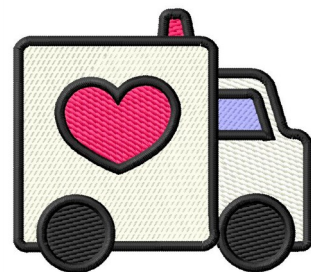

**Name:** Cartoon Ambulance Machine Embroidery Design

**SKU:** GSD01-OCG524

**Brand:** Grand Slam Designs

**Unique Colors:** 13 (4 color Stops)