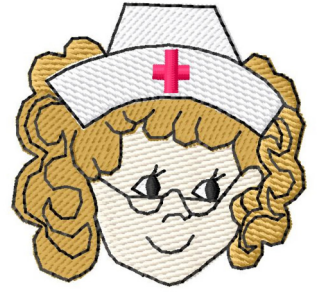

**Name:** Nurse Face

**SKU:** GSD01-OCG362R

**Brand:** Grand Slam Designs

**Unique Colors:** 13 (6 color Stops)