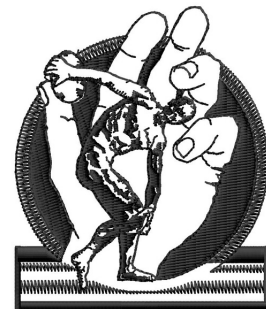

**Name:** Chiropractic Logo Machine Embroidery Design

**SKU:** GSD01-OCG328

**Brand:** Grand Slam Designs

**Unique Colors:** 13 (1 color Stops)