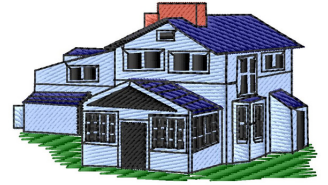

**Name:** House

**SKU:** GSD01-OCG317

**Brand:** Grand Slam Designs

**Unique Colors:** 13 (5 color Stops)