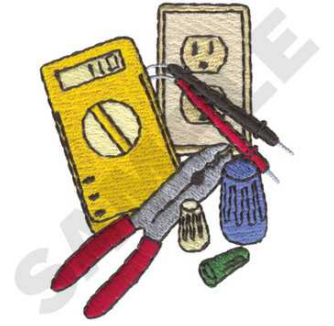

**Name:** Electrician tools Machine Embroidery Design

**SKU:** DC01-OC0108

**Brand:** Dakota Collectibles

**Unique Colors:** 13 (15 color Stops)