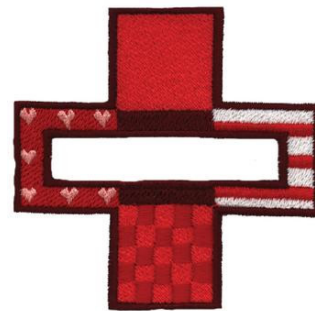

**Name:** Nurse Name Drop Machine Embroidery Design

**SKU:** DC01-OC0039

**Brand:** Dakota Collectibles

**Unique Colors:** 13 (5 color Stops)