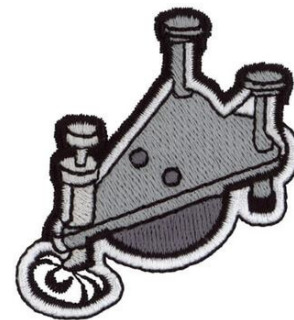

**Name:** Windshield Repair Machine Embroidery Design

**SKU:** DC01-OC0009

**Brand:** Dakota Collectibles

**Unique Colors:** 13 (5 color Stops)