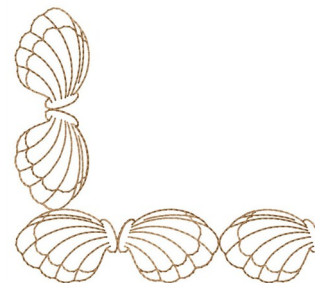

**Name:** Shell Corner Machine Embroidery Design

**SKU:** GSD01-NTG309

**Brand:** Grand Slam Designs

**Unique Colors:** 13 (1 color Stops)