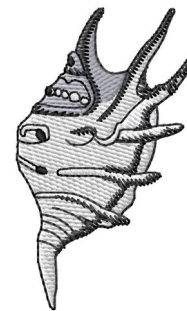

**Name:** Spider Conch Shell Machine Embroidery Design

**SKU:** GSD01-NTG295

**Brand:** Grand Slam Designs

**Unique Colors:** 13 (4 color Stops)