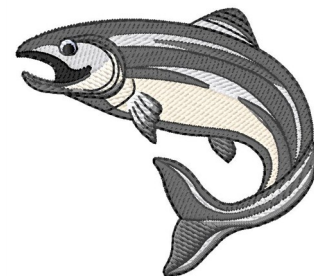

**Name:** Salmon

**SKU:** GSD01-NTG227

**Brand:** Grand Slam Designs

**Unique Colors:** 13 (5 color Stops)