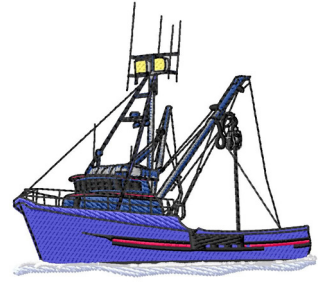

**Name:** Fishing Boat

**SKU:** GSD01-NTG169

**Brand:** Grand Slam Designs

**Unique Colors:** 13 (9 color Stops)