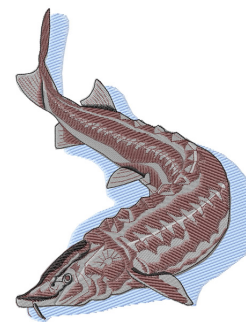

**Name:** Sturgeon

**SKU:** GSD01-NTG139

**Brand:** Grand Slam Designs

**Unique Colors:** 13 (4 color Stops)