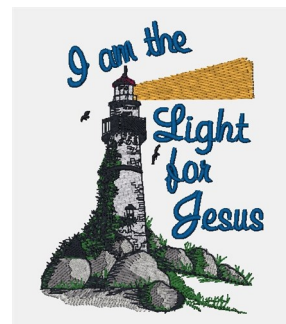

**Name:** I am the light for Jesus

**SKU:** GSD01-NTG105T5

**Brand:** Grand Slam Designs

**Unique Colors:** 13 (8 color Stops)