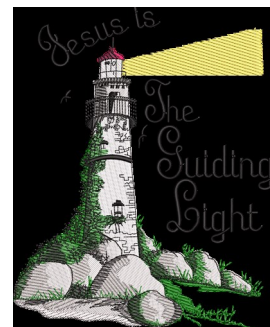

**Name:** The Guiding Light

**SKU:** GSD01-NTG104T1

**Brand:** Grand Slam Designs

**Unique Colors:** 13 (8 color Stops)