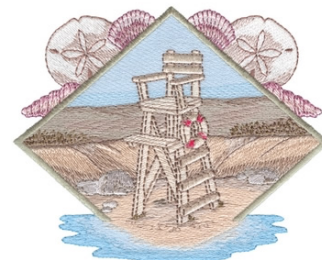

**Name:** Lifeguard Chair Machine Embroidery Design

**SKU:** DC01-NT0756

**Brand:** Dakota Collectibles

**Unique Colors:** 13 (22 color Stops)