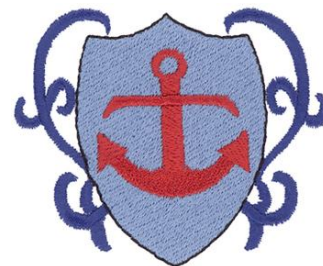

**Name:** Nautical Crest Machine Embroidery Design

**SKU:** DC01-NT0506

**Brand:** Dakota Collectibles

**Unique Colors:** 13 (4 color Stops)