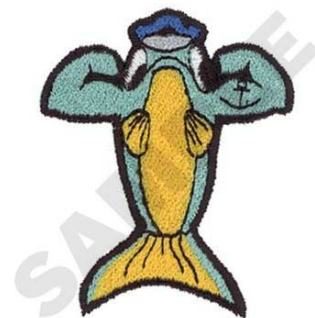

**Name:** Buff Fish Machine Embroidery Design

**SKU:** DC01-NT0482

**Brand:** Dakota Collectibles

**Unique Colors:** 13 (6 color Stops)