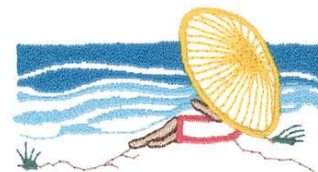

**Name:** Lady On Beach Machine Embroidery Design

**SKU:** DC01-NT0402

**Brand:** Dakota Collectibles

**Unique Colors:** 13 (8 color Stops)