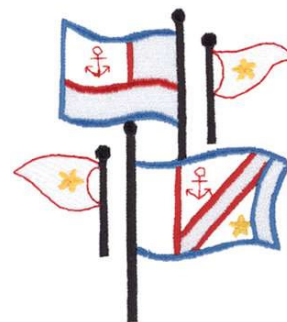

**Name:** Marine Flags Machine Embroidery Design

**SKU:** DC01-NT0400

**Brand:** Dakota Collectibles

**Unique Colors:** 13 (5 color Stops)