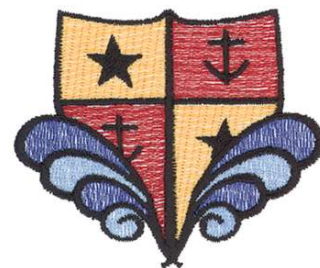

**Name:** Shield Machine Embroidery Design

**SKU:** DC01-NT0352

**Brand:** Dakota Collectibles

**Unique Colors:** 13 (5 color Stops)