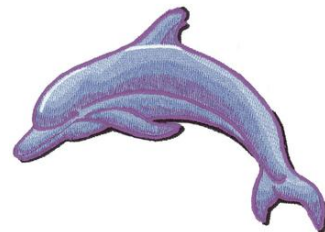

**Name:** Dolphin Machine Embroidery Design

**SKU:** DC01-NT0279

**Brand:** Dakota Collectibles

**Unique Colors:** 13 (5 color Stops)