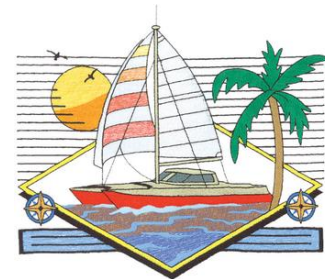

**Name:** Catamaran Logo Machine Embroidery Design

**SKU:** DC01-NT0149

**Brand:** Dakota Collectibles

**Unique Colors:** 13 (23 color Stops)