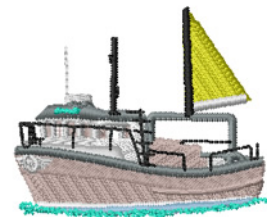

**Name:** Ship Machine Embroidery Design

**SKU:** IS01-N2504

**Brand:** Internet Stitch

**Unique Colors:** 13 (10 color Stops)