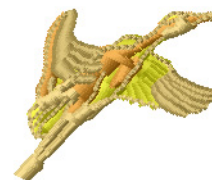

**Name:** Bird Machine Embroidery Design

**SKU:** IS01-N2425

**Brand:** Internet Stitch

**Unique Colors:** 13 (4 color Stops)