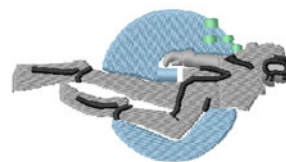

**Name:** Scuba Diving Machine Embroidery Design

**SKU:** IS01-N2333

**Brand:** Internet Stitch

**Unique Colors:** 13 (4 color Stops)