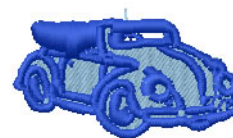

**Name:** VW Convertible Machine Embroidery Design

**SKU:** IS01-N2227

**Brand:** Internet Stitch

**Unique Colors:** 13 (2 color Stops)