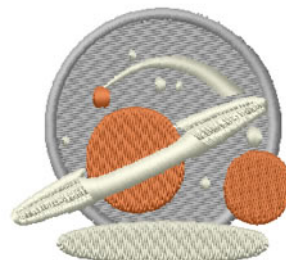

**Name:** Solar System Machine Embroidery Design

**SKU:** IS01-N2211

**Brand:** Internet Stitch

**Unique Colors:** 13 (6 color Stops)