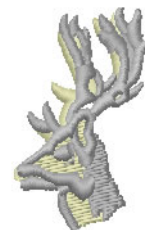

**Name:** Stag Head Machine Embroidery Design

**SKU:** IS01-N2129

**Brand:** Internet Stitch

**Unique Colors:** 13 (2 color Stops)