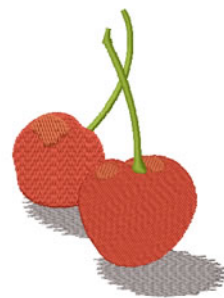

**Name:** Cherries Machine Embroidery Design

**SKU:** IS01-N2066

**Brand:** Internet Stitch

**Unique Colors:** 13 (5 color Stops)