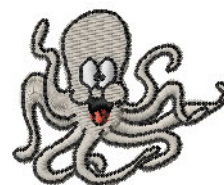

**Name:** Octopus Machine Embroidery Design

**SKU:** IS01-N2019

**Brand:** Internet Stitch

**Unique Colors:** 13 (4 color Stops)