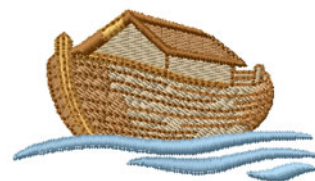

**Name:** Noahs Ark Machine Embroidery Design

**SKU:** IS01-N1895

**Brand:** Internet Stitch

**Unique Colors:** 13 (5 color Stops)