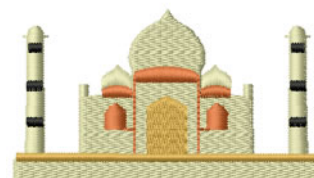

**Name:** Taj Mahal Machine Embroidery Design

**SKU:** IS01-N1826

**Brand:** Internet Stitch

**Unique Colors:** 13 (3 color Stops)